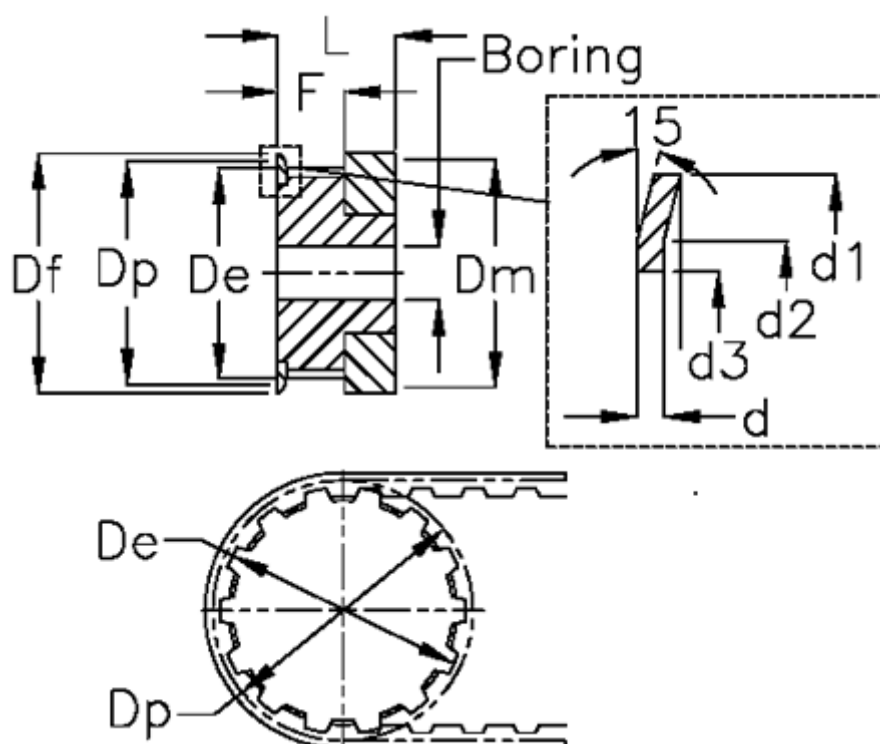

Varenummer: 604140010006
 Beskrivelse: Tandremskive med nav
 HTD 10 3M 6

Mål

Boring = 4	Dm = 13
Bredde = 06	Dp = 9.55
d = 0.5	F = 7.2
d1 = 13	Flangetype = F01
d2 = 10	L = 14.5
d3 = 6	Tandantal = 10
De = 8.79	Type = 3M
Df = 13	Vægt = -